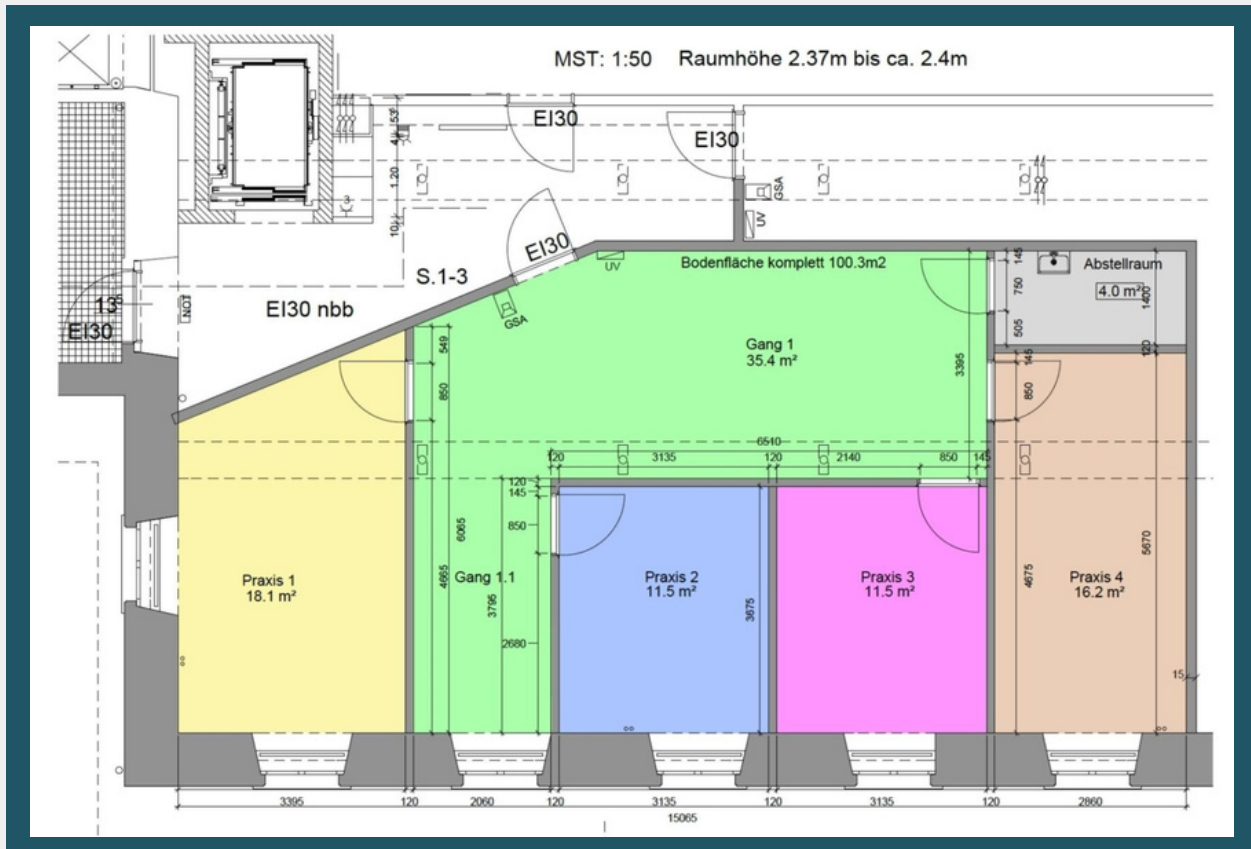

Praxisräume zu vermieten

INS ZENTRUM
DIE SCHMERZSPEZIALISTEN

INS ZENTRUM GMBH - DIE SCHMERZSPEZIALISTEN
Spinnereiweg 6 . 8307 Effretikon
www.ins-zentrum.ch . info@ins-zentrum.ch . +41 52 385 32 47