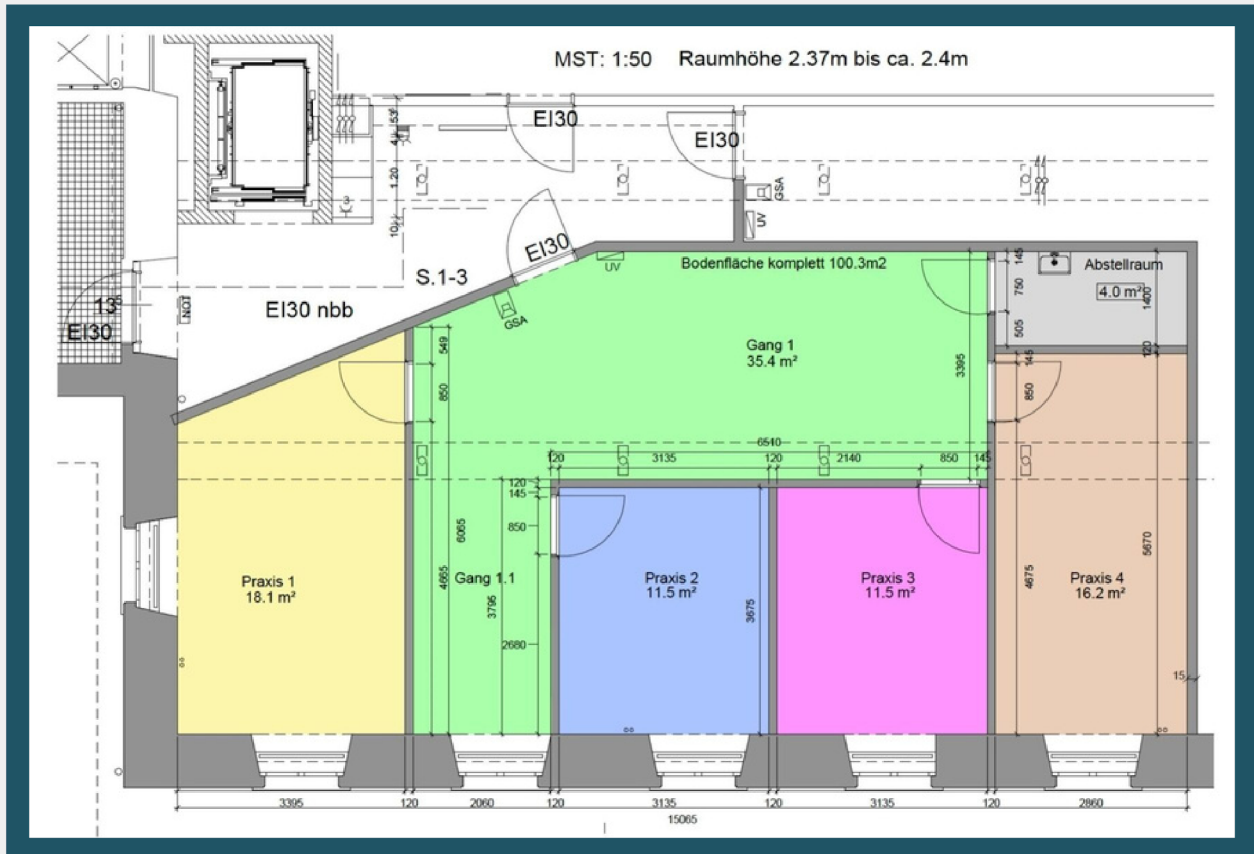

Praxisraum zu vermieten

INS ZENTRUM
FÜR GESUNDHEIT

INS ZENTRUM GMBH - Ihr Gesundheitszentrum
Spinnereiweg 6 . 8307 Effretikon

www.ins-zentrum.ch | info@ins-zentrum.ch . +41 52 385 32 47