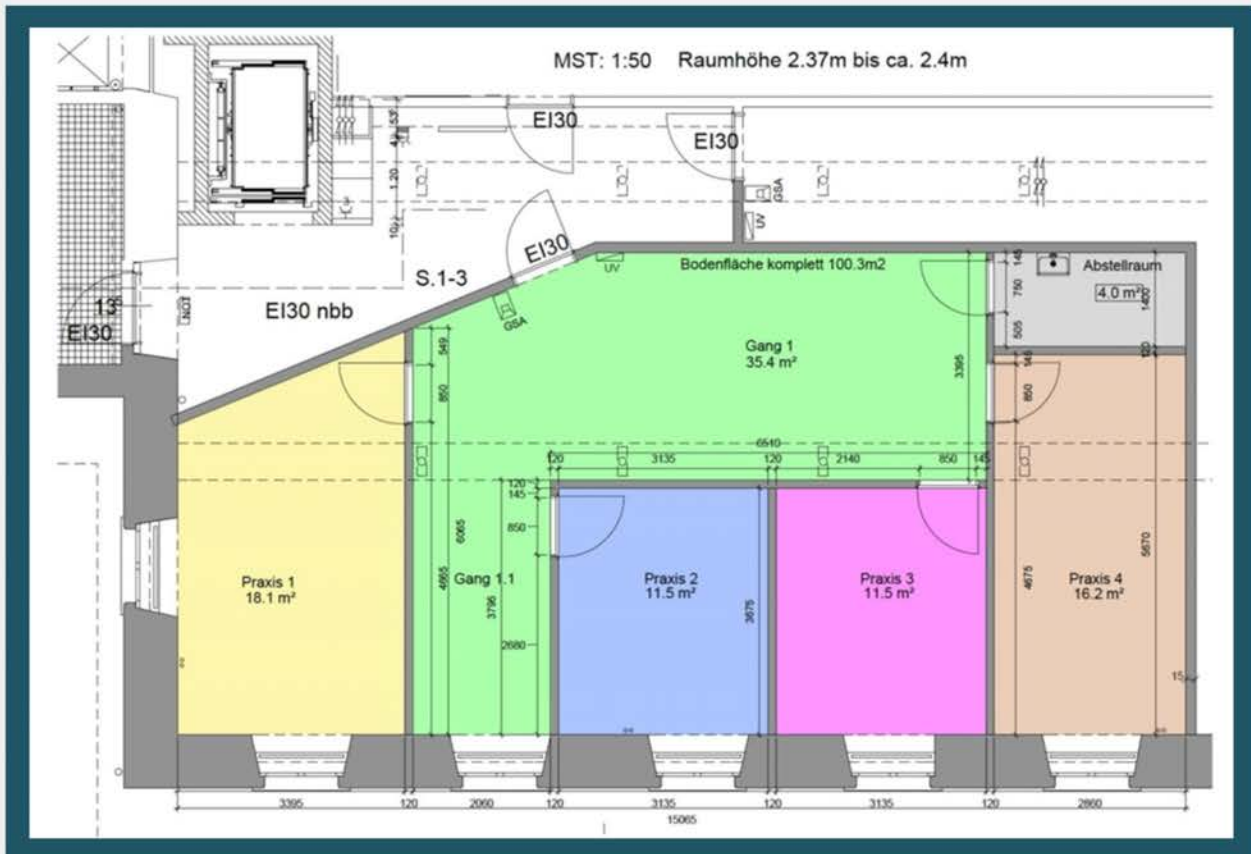

Praxisraum zu vermieten

INS ZENTRUM
FÜR GESUNDHEIT

INS ZENTRUM GMBH - Ihr Gesundheitszentrum
Spinnereiweg 6 . 8307 Effretikon

www.ins-zentrum.ch | info@ins-zentrum.ch . +41 52 385 32 47